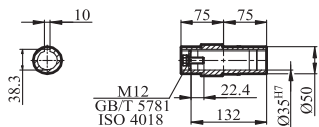

GKA/GKAZ/GKAF47输出轴

GKH/GKHZ/GLHF47输出轴

GKV/GKVZ/GKVF47输出轴

YE2电机机座号
Motor Size

YE2电机机座号 Motor Size	63	71	80	90S	90L	100
L	205	260	290	300	320	330
AC	120	145	170	190	190	195
AD	110	130	135	145	145	180