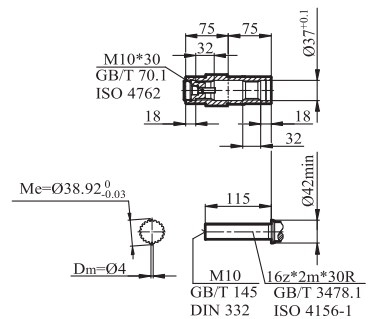

GKA/GKAZ/GKAF47输出轴

GKH/GKHZ/GLHF47输出轴

GKV/GKVZ/GKVF47输出轴

YE2电机机座号
Motor Size

YE2电机机座号 Motor Size	63	71	80	90S	90L	100
L	205	260	290	300	320	330
AC	120	145	170	190	190	195
AD	110	130	135	145	145	180