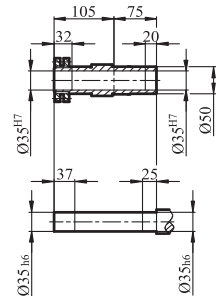

GKA/GKAZ/GKAF47输出轴

GKH/GKHZ/GLHF47输出轴

GKV/GKVZ/GKVF47输出轴

YE2电机机座号
Motor Size

YE2电机机座号 Motor Size	63	71	80	90S	90L	100
L	205	260	290	300	320	330
AC	120	145	170	190	190	195
AD	110	130	135	145	145	180