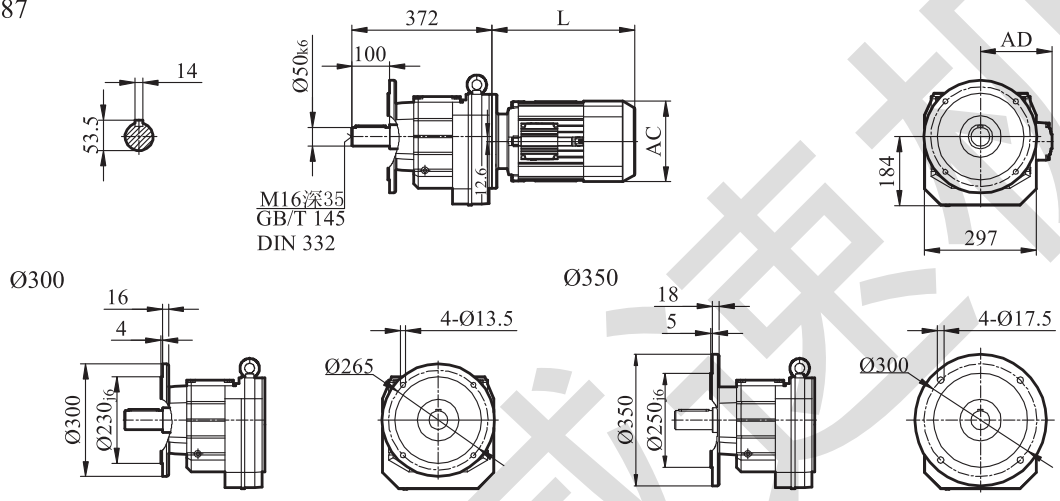

GR87

GRF87

GR87F

GRZ87

YE2电机机座号 Motor Size	80	90S	90L	100	112M	132S	132M	160M	160L	180M	180L
L	280	288	318	318	365	413	452	524	547	583	616
AC	170	190	190	210	230	280	280	315	315	350	350
AD	135	145	145	160	215	215	215	255	255	280	280