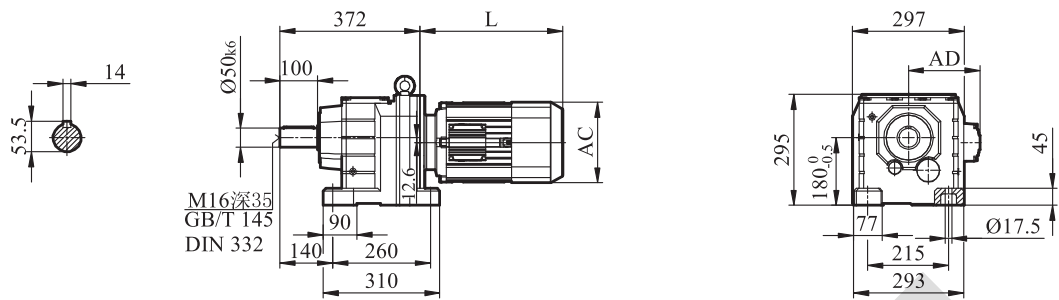

GR87

GRF87

GR87F

GRZ87

YE2电机机座号 Motor Size	80	90S	90L	100	112M	132S	132M	160M	160L	180M	180L
L	280	288	318	318	365	413	452	524	547	583	616
AC	170	190	190	210	230	280	280	315	315	350	350
AD	135	145	145	160	215	215	215	255	255	280	280