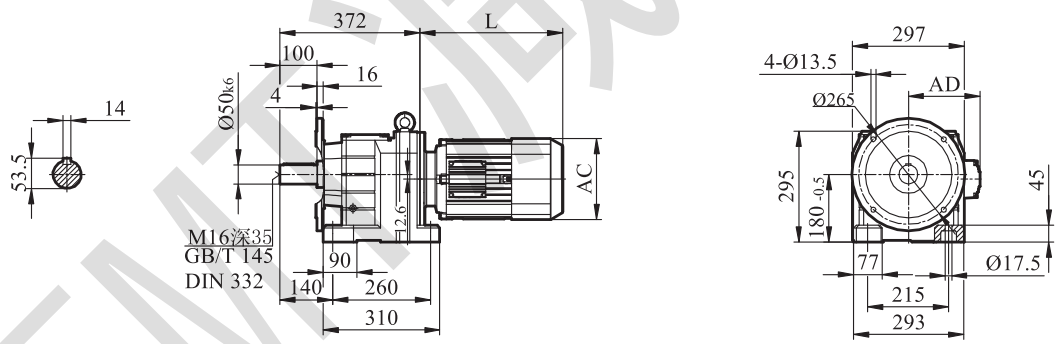

GR87

GRF87

GR87F

GRZ87

YE2电机机座号 Motor Size	80	90S	90L	100	112M	132S	132M	160M	160L	180M	180L
L	280	288	318	318	365	413	452	524	547	583	616
AC	170	190	190	210	230	280	280	315	315	350	350
AD	135	145	145	160	215	215	215	255	255	280	280