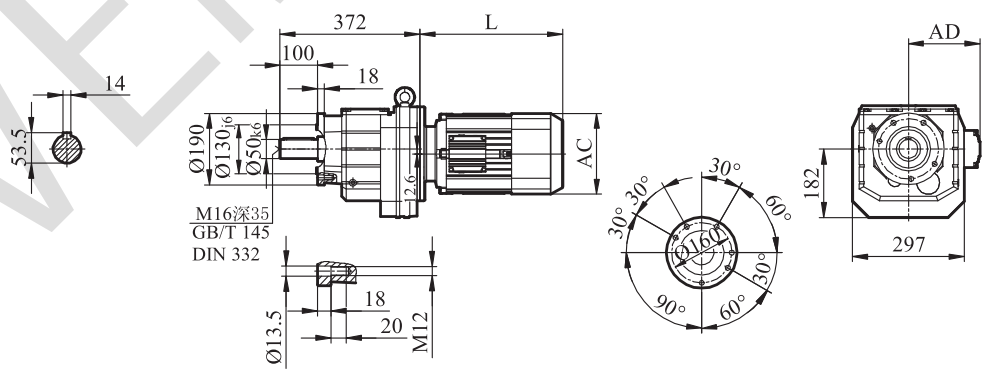

GR87

GRF87

GR87F

GRZ87

YE2电机机座号 Motor Size	80	90S	90L	100	112M	132S	132M	160M	160L	180M	180L
L	280	288	318	318	365	413	452	524	547	583	616
AC	170	190	190	210	230	280	280	315	315	350	350
AD	135	145	145	160	215	215	215	255	255	280	280