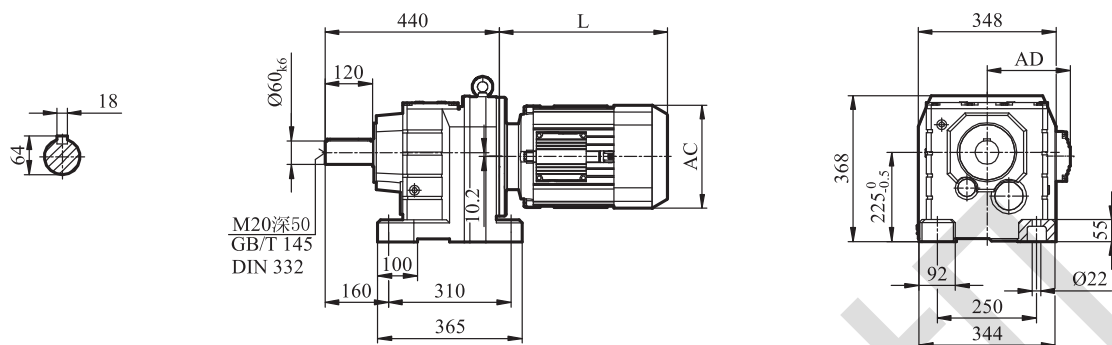

GR97

GRF97

Ø350

Ø450

YE2电机机座号 Motor Size	80	90S	90L	100	112M	132S	132M	160M	160L	180M	180L	200L	
L	246	280	310	312	360	408	487	524	519	555	588	654	
AC	170	190	190	210	230	280	280	315	315	350	350	395	
AD	135	145	145	160	215	215	215	255	255	280	280	305	