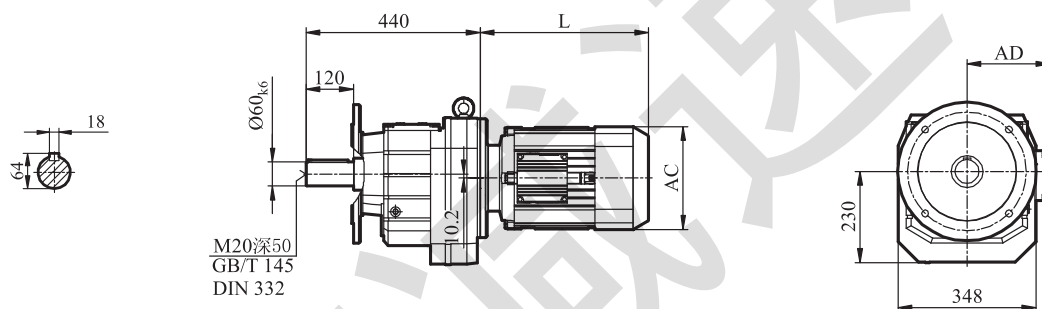

GR97

GRF97

Ø350

Ø450

YE2电机机座号 Motor Size	80	90S	90L	100	112M	132S	132M	160M	160L	180M	180L	200L	
L	246	280	310	312	360	408	487	524	519	555	588	654	
AC	170	190	190	210	230	280	280	315	315	350	350	395	
AD	135	145	145	160	215	215	215	255	255	280	280	305	