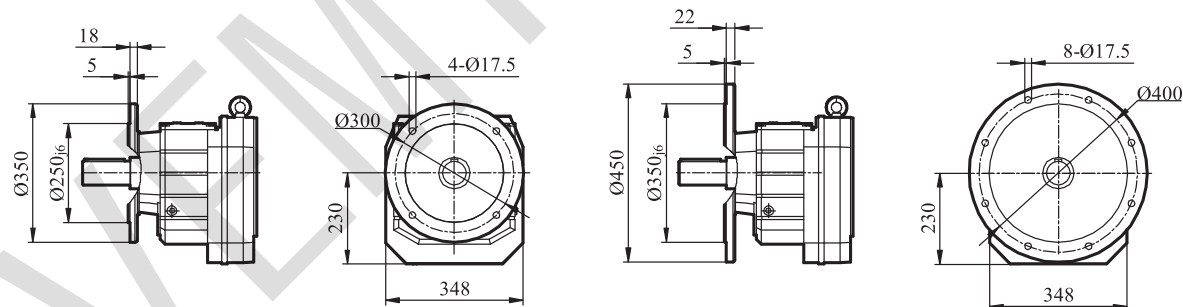

GR97

GRF97

Ø350

Ø450

YE2电机机座号 Motor Size	80	90S	90L	100	112M	132S	132M	160M	160L	180M	180L	200L	
L	246	280	310	312	360	408	487	524	519	555	588	654	
AC	170	190	190	210	230	280	280	315	315	350	350	395	
AD	135	145	145	160	215	215	215	255	255	280	280	305	