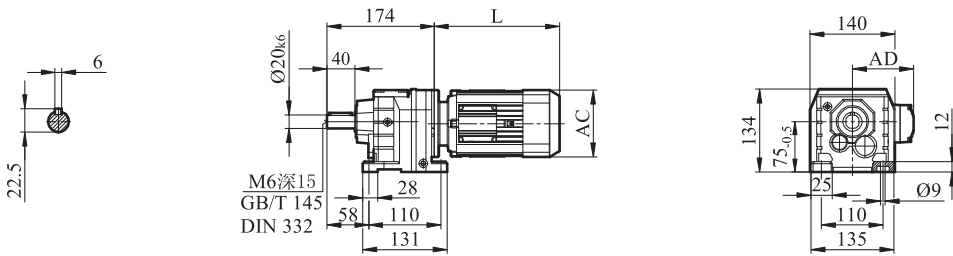

GR17

GRF17

GR17F

GRZ17

YE2电机机座号 Motor Size	63	71	80	90S	90L	100
L	225	260	290	300	330	340
AC	120	145	170	190	190	195
AD	110	130	135	145	145	180