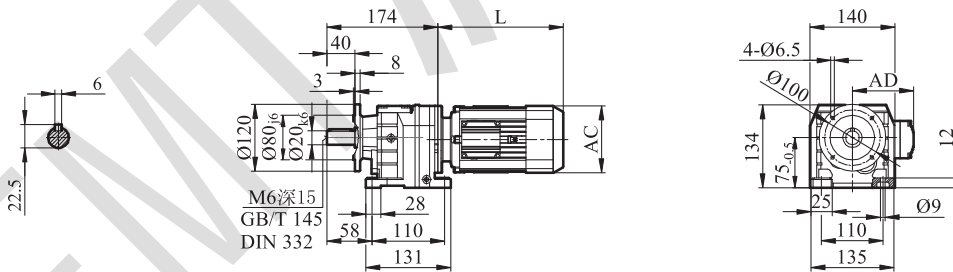

GR17

GRF17

GR17F

GRZ17

YE2电机机座号 Motor Size	63	71	80	90S	90L	100
L	225	260	290	300	330	340
AC	120	145	170	190	190	195
AD	110	130	135	145	145	180