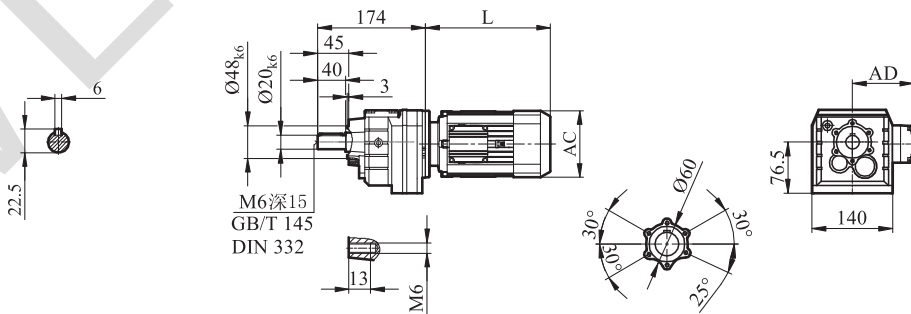

GR17

GRF17

GR17F

GRZ17

YE2电机机座号 Motor Size	63	71	80	90S	90L	100
L	225	260	290	300	330	340
AC	120	145	170	190	190	195
AD	110	130	135	145	145	180