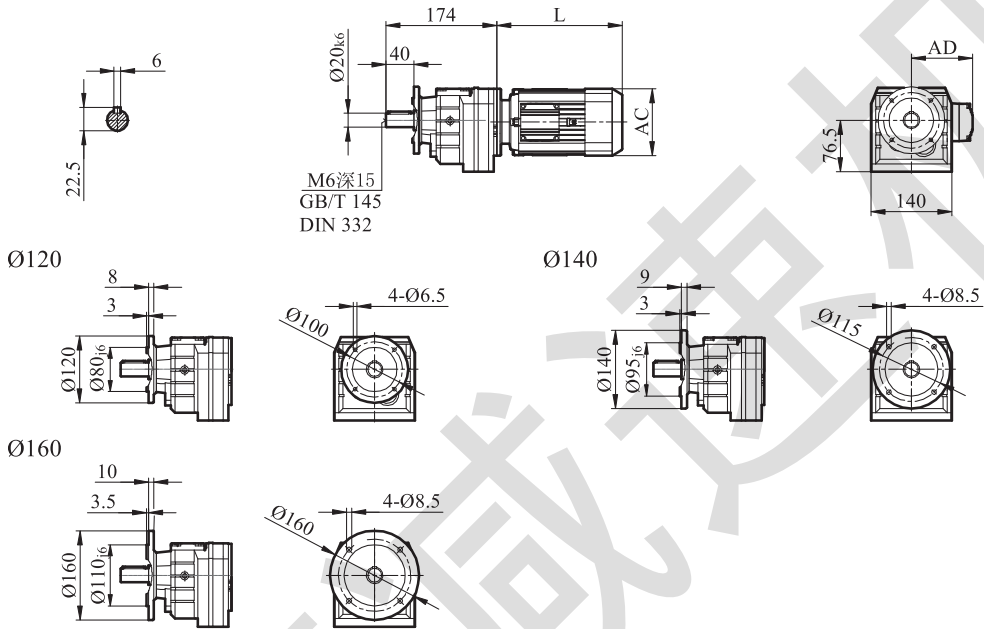

GR17

GRF17

GR17F

GRZ17

YE2电机机座号 Motor Size	63	71	80	90S	90L	100
L	225	260	290	300	330	340
AC	120	145	170	190	190	195
AD	110	130	135	145	145	180